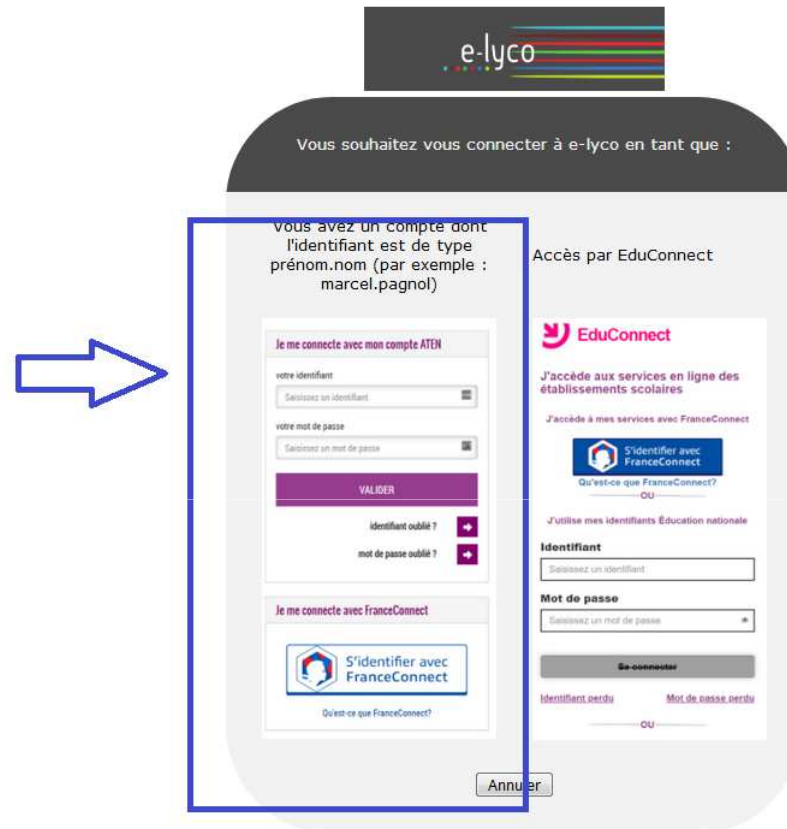

J'accède à e-lyco à partir du site du lycée  
<https://yourcenar.paysdelaloire.e-lyco.fr/>

Fichier Édition Affichage Historique Marque-pages Outils ?

Lycée Marguerite Yourcenar | Lycée X

https://yourcenar.paysdelaloire.e-lyco.fr

Rechercher

Académie de Nantes ... Google Agenda Lycée Marguerite Your...

LYCÉE MARGUERITE YOURCENAR  
LYCÉE GÉNÉRAL ET TECHNOLOGIQUE – LE MANS

Accueil Menu

Connexion e-lyco

**Dernières nouvelles**

Les nouveaux emplois du temps sont consultables sur Pronote et E-lyco

Consultez le nouveau Protocole Sanitaire

Je clique sur « Connexion »

Vous souhaitez vous connecter à e-lyco en tant que :

**Élève ou Parent**

- d'un établissement public ou privé
- d'un établissement agricole public ou privé SAPIA
- d'un établissement agricole privé

**Enseignant**

**Personnel non enseignant**

**Invité**

Je choisis « élève ou Parent d'un établissement public ou privé »

Pour l'instant, je clique sur le rectangle de gauche.  
La connexion via EduConnect se fera plus tard dans l'année